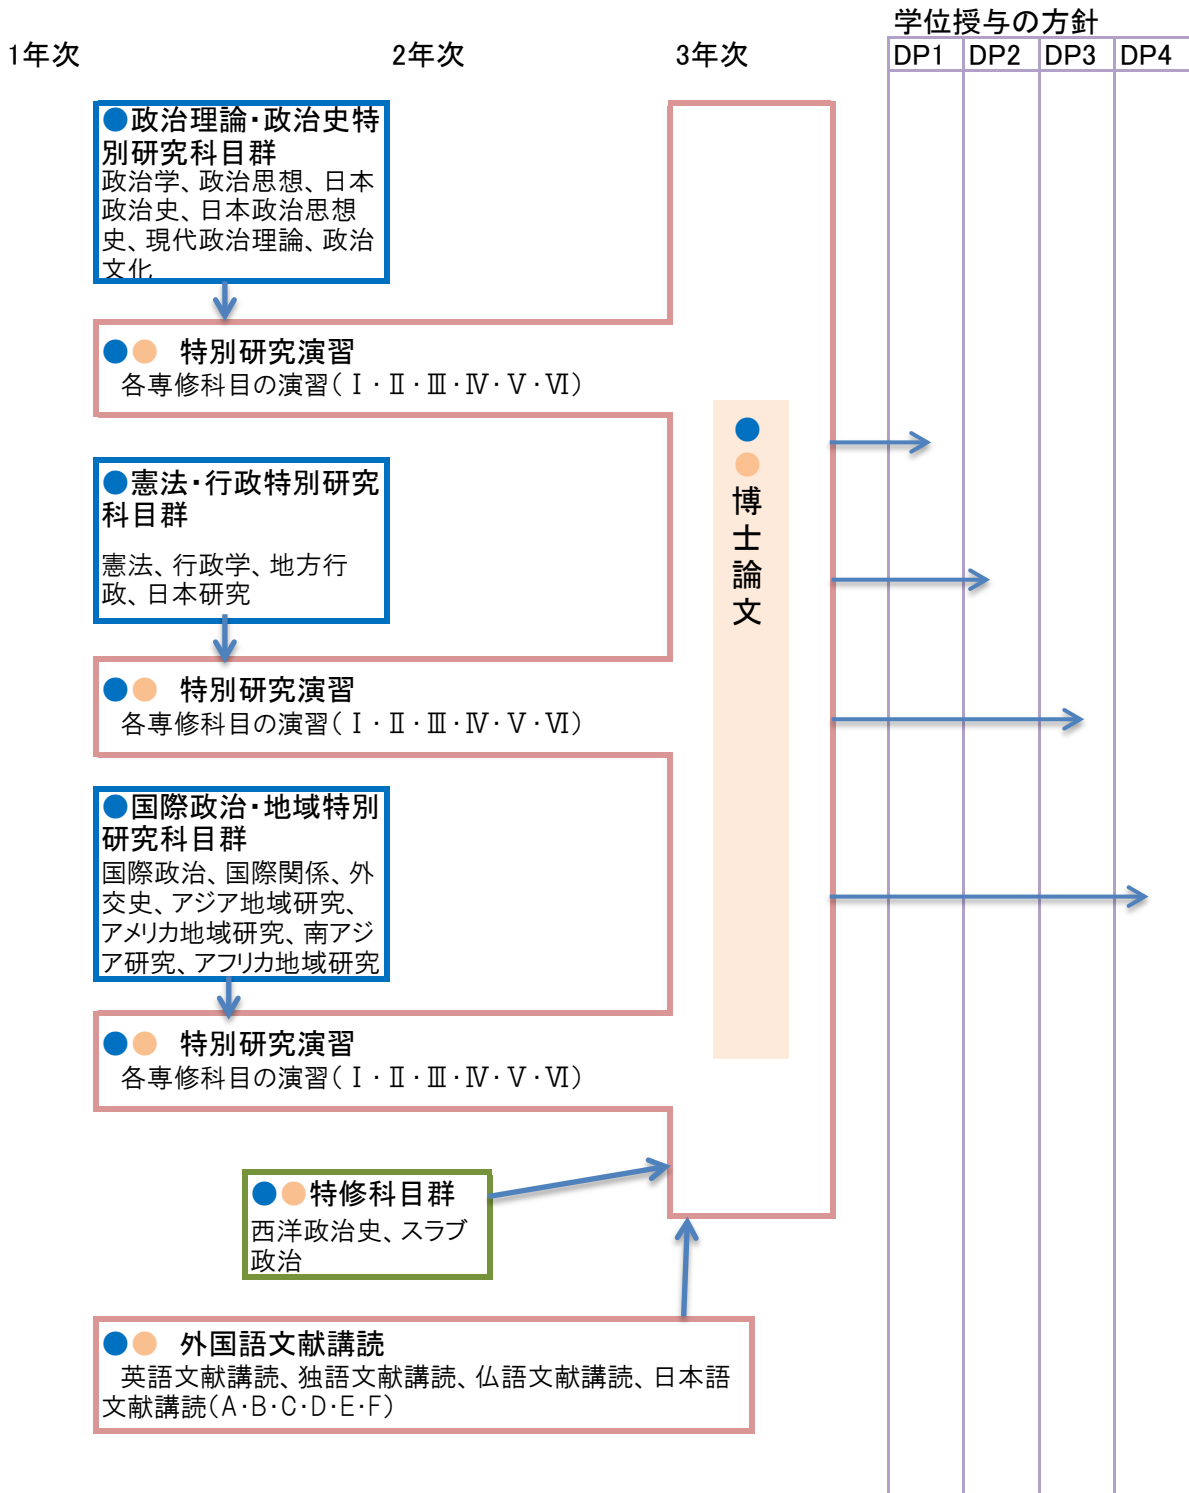

政治学研究科 博士課程 カリキュラムマップ

- 現代社会課題への高度な分析と先進的な課題解決力
- DP1 理論・歴史・政策などの専門知識や研究分析力の習得
- DP2 研究応用力と解を見出す豊かな発想力の修得
- 国際感覚を持った社会的使命感と社会貢献
- DP3 最新の研究を応用できる高い見識と公德心
- DP4 多様な文化や歴史を尊重しつつ課題解決に当たる協働性と継続力

国士舘大学の建学の精神(誠意・勤労・見識・気魄)