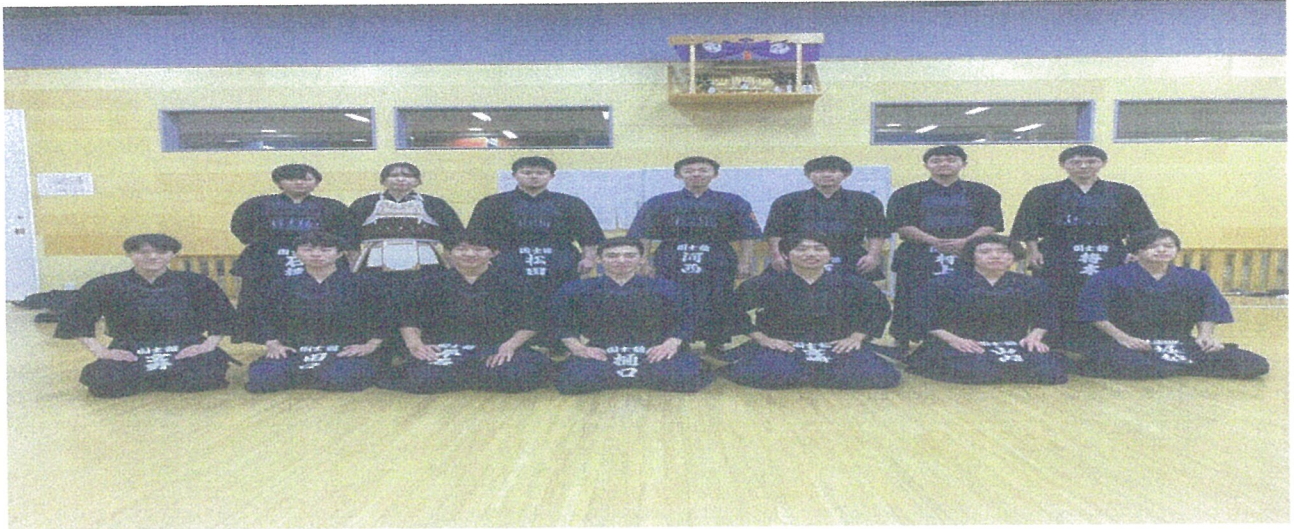

## 新入部員募集！！

月曜 MCH2 階剣道場      金曜 10号館旧剣道場

18：15～19：30 ごろまで活動中

警察官志望の人！

経験問わず剣道に興味がある人！

自分のペースで剣道が続けたい人！

見学・練習参加大歓迎です！！